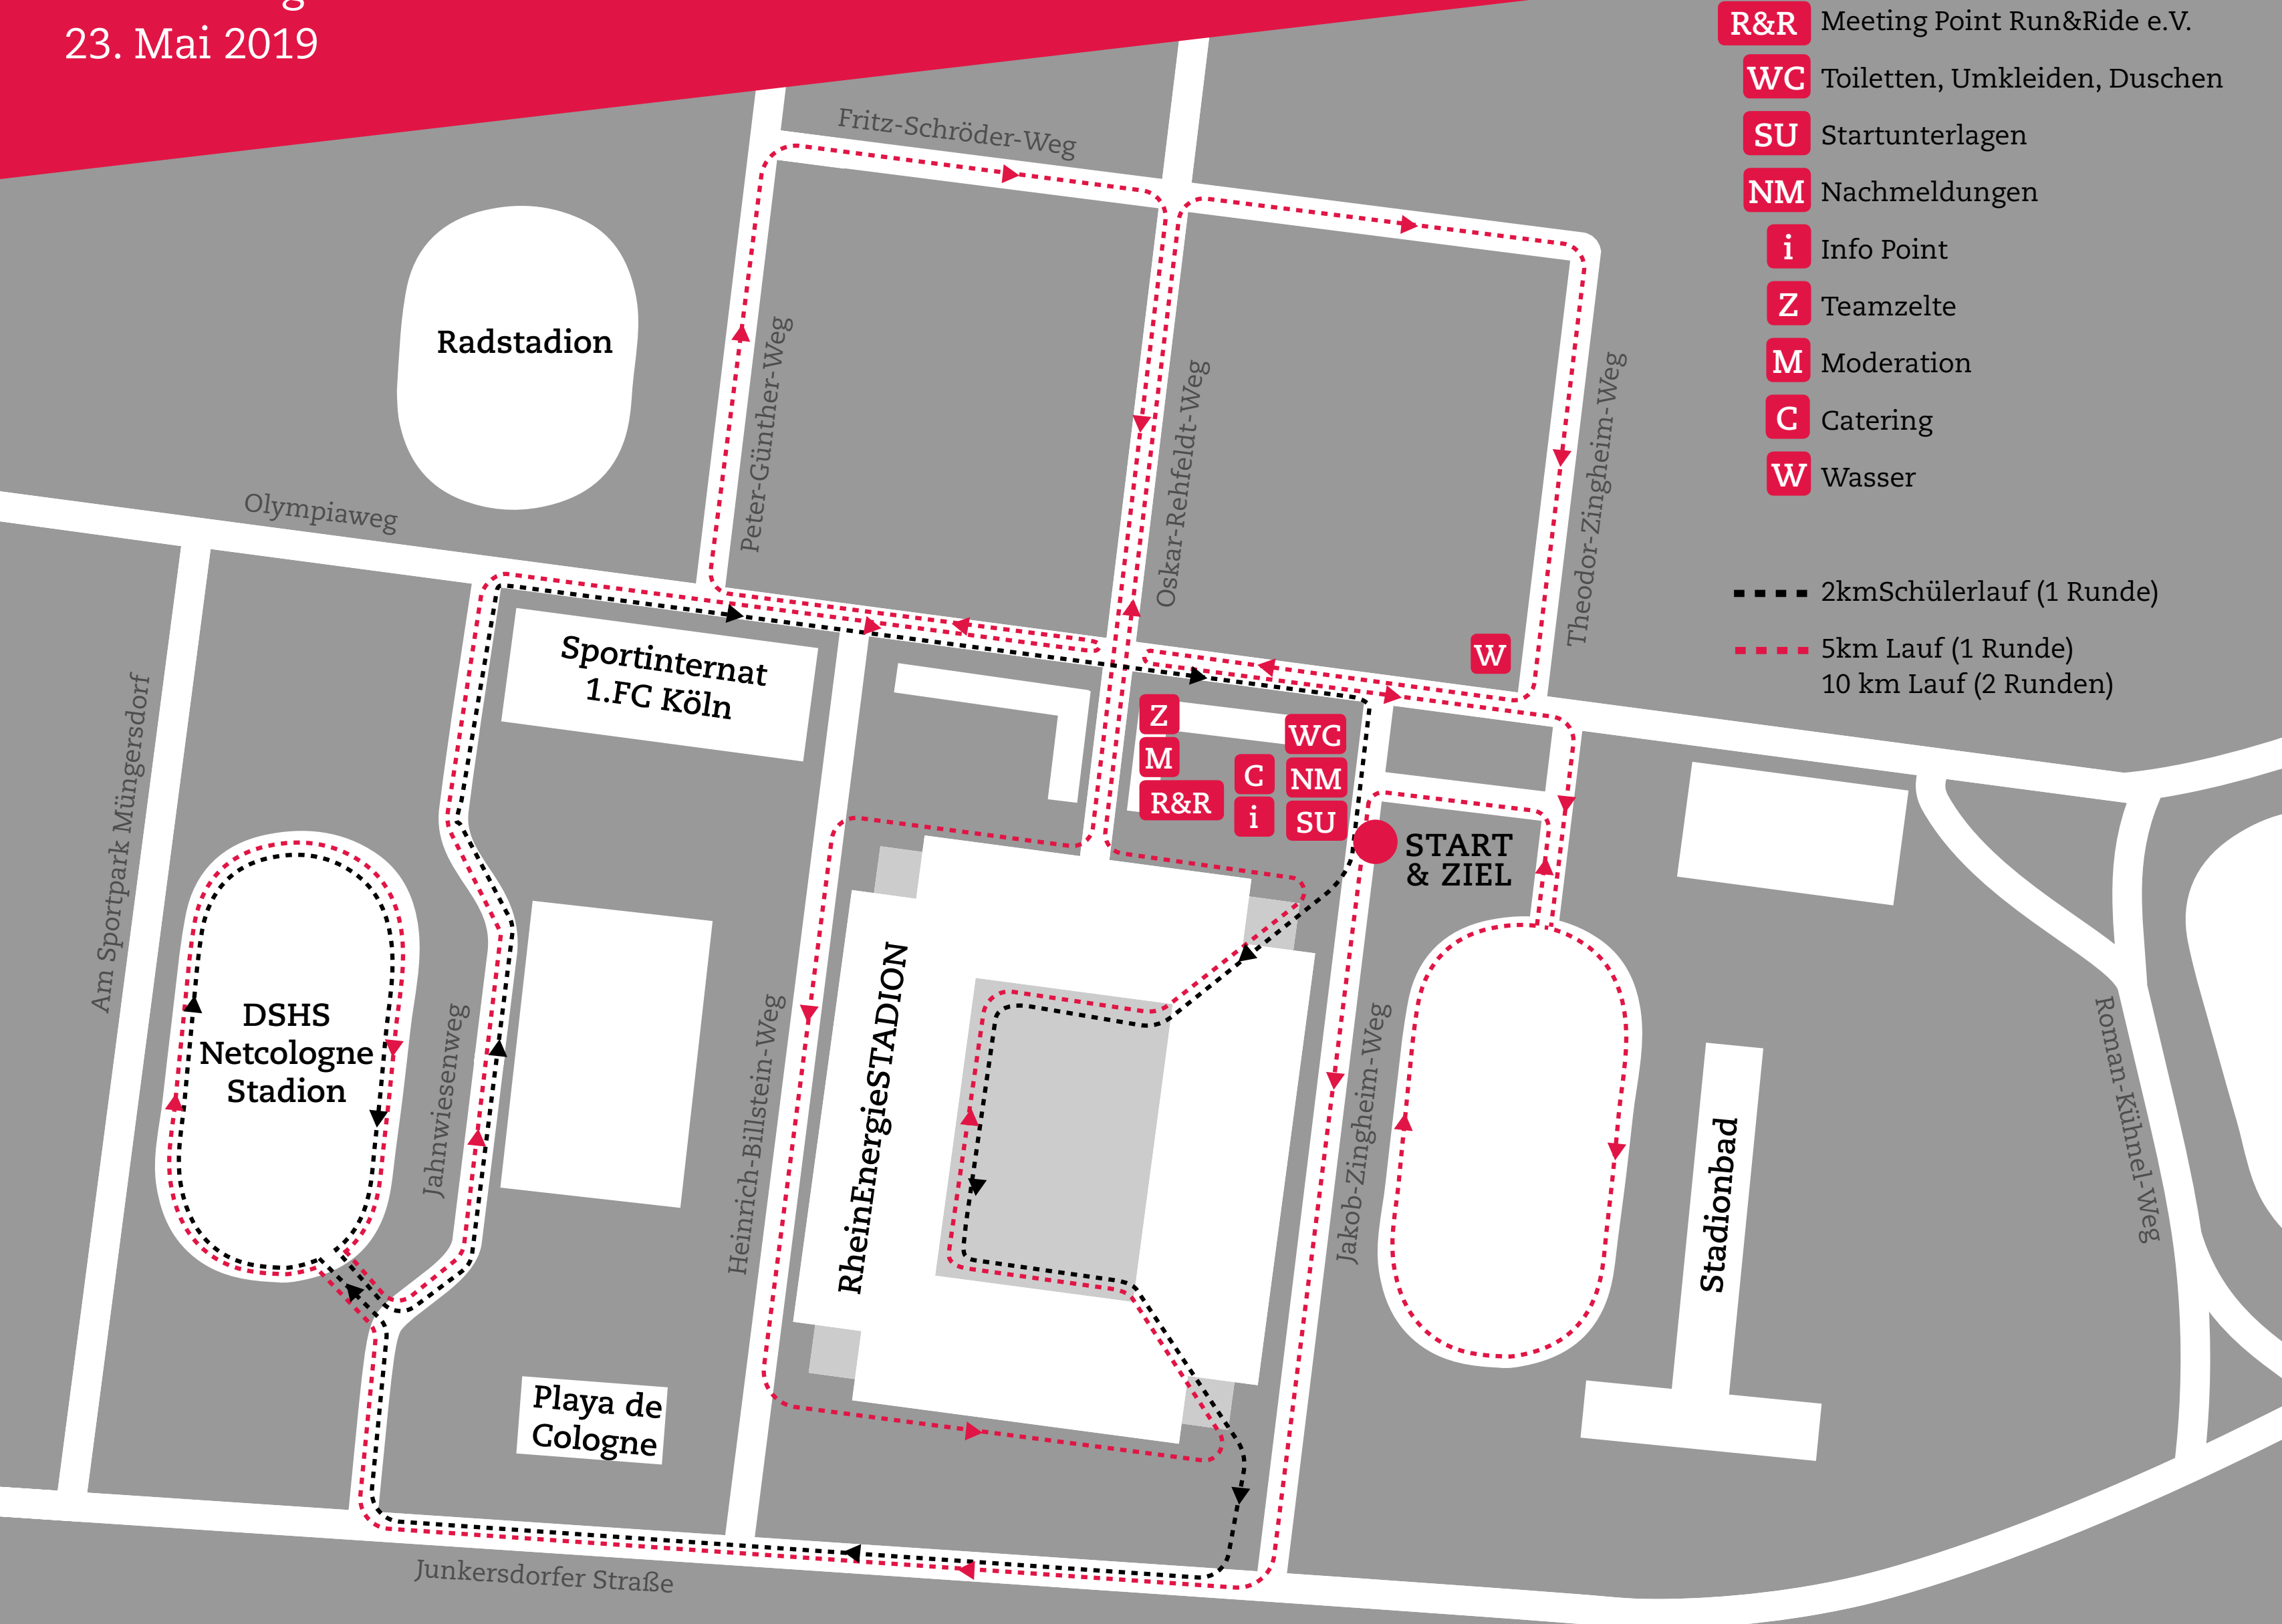

Streckenplan 9. KÖLNER LESELAUF

RheinEnergieSTADION

23. Mai 2019

- R&R** Meeting Point Run&Ride e.V.
- WC** Toiletten, Umkleiden, Duschen
- SU** Startunterlagen
- NM** Nachmeldungen
- i** Info Point
- Z** Teamzelte
- M** Moderation
- C** Catering
- W** Wasser

- 2km Schülerlauf (1 Runde)
- - - 5km Lauf (1 Runde)
- - - 10 km Lauf (2 Runden)