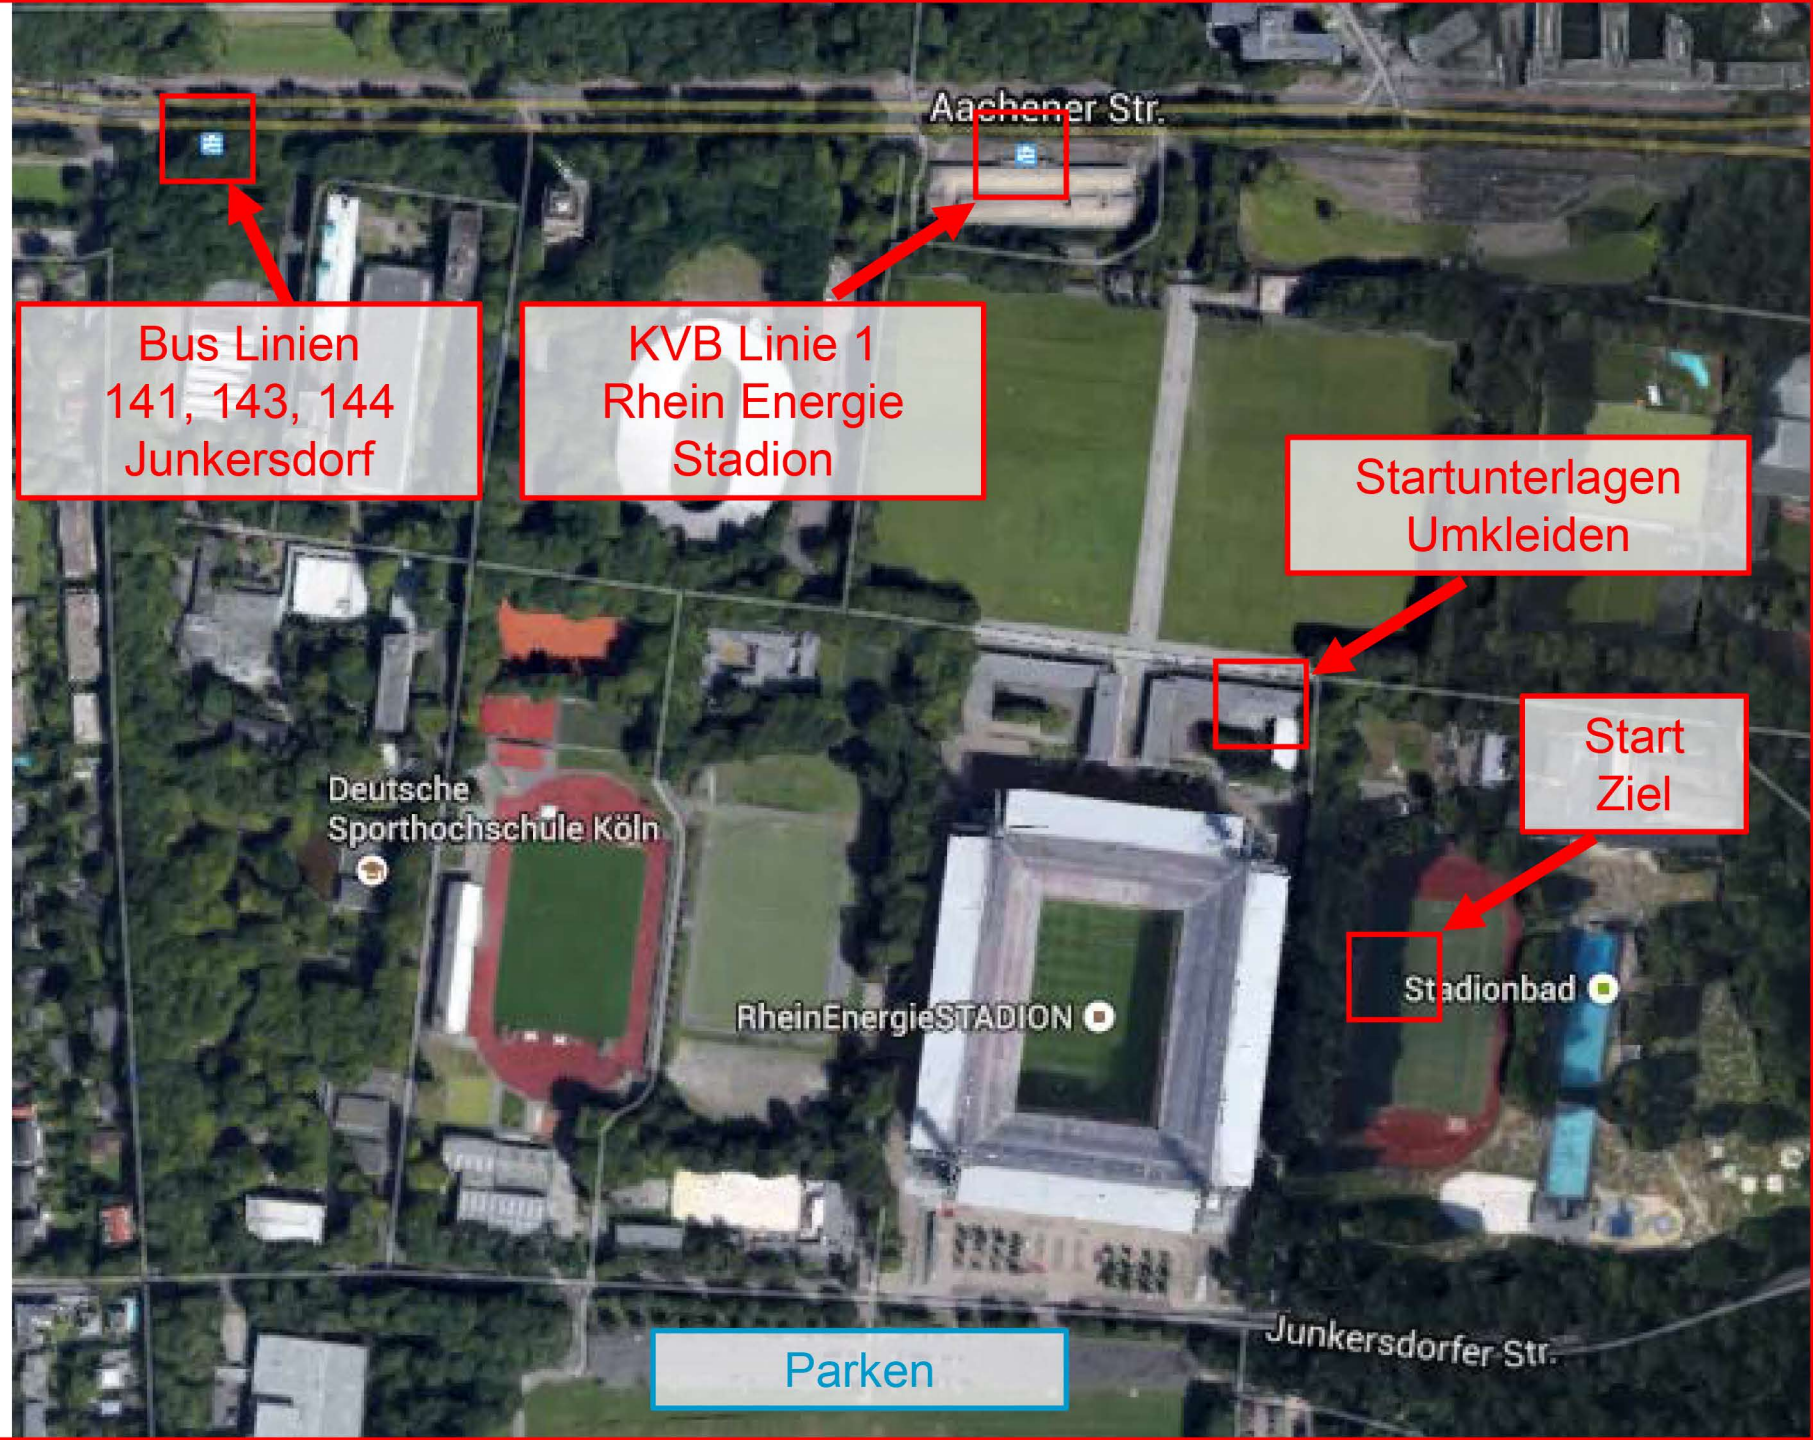

8.

KÖLNER LESELAUF

DONNERSTAG 7. JUNI 2018

RHEINENERGIESTADION

Bus Linien
141, 143, 144
Junkersdorf

KVB Linie 1
Rhein Energie
Stadion

Startunterlagen
Umkleiden

Start
Ziel

Stadionbad

Parken